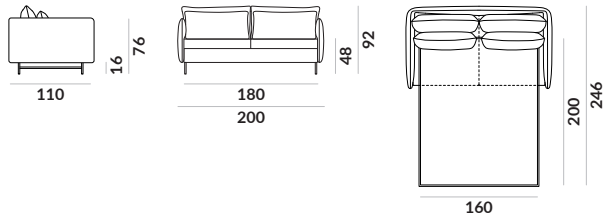

Slim High / sofa 3-os.

sofa z wysokim podłokietnikiem

Slim Low / sofa 1,5-os.

sofa z niskim podłokietnikiem

Slim Low / sofa 2-os.

sofa z niskim podłokietnikiem

Slim Low / sofa 2,5-os.

sofa z niskim podłokietnikiem

Slim Low / sofa 3-os.

sofa z niskim podłokietnikiem

Slim / noga

M13-160

metal
czarny

metal
chromowany

metal
mosiądzowany

Slim / kedra