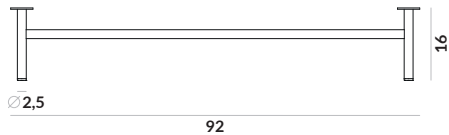

Slim High / sofa 3-os.

sofa z wysokim podłokietnikiem

Slim Low / sofa 1,5-os.

sofa z niskim podłokietnikiem

Slim Low / sofa 2-os.

sofa z niskim podłokietnikiem

Slim Low / sofa 2,5-os.

sofa z niskim podłokietnikiem

Slim Low / sofa 3-os.

sofa z niskim podłokietnikiem

Slim / noga

M13-160

metal
czarny

metal
chromowany

metal
mosiądzowany

Slim / kedra