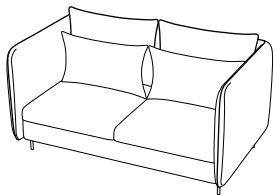

Slim / kedra

kedra standardowo występuje w tej samej tkaninie co sofa
istnieje możliwość personalizacji kedry w dodatkowych czterech tkaninach