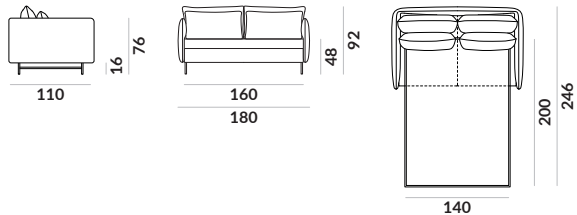

Slim High / sofa 3-os.

sofa z wysokim podłokietnikiem

Slim Low / sofa 1,5-os.

sofa z niskim podłokietnikiem

Slim Low / sofa 2-os.

sofa z niskim podłokietnikiem

Slim Low / sofa 2,5-os.

sofa z niskim podłokietnikiem

Slim Low / sofa 3-os.

sofa z niskim podłokietnikiem

Slim / noga

M13-160

metal
czarny

metal
chromowany

metal
mosiądzowany

Slim / kedra