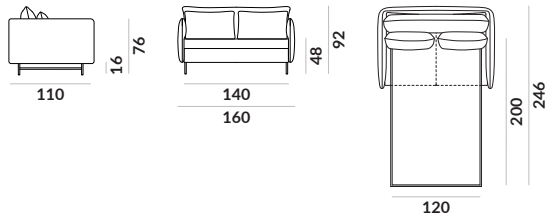

Slim High / sofa 3-os.

sofa z wysokim podłokietnikiem

Slim Low / sofa 1,5-os.

sofa z niskim podłokietnikiem

Slim Low / sofa 2-os.

sofa z niskim podłokietnikiem

Slim Low / sofa 2,5-os.

sofa z niskim podłokietnikiem

Slim Low / sofa 3-os.

sofa z niskim podłokietnikiem

Slim / noga

M13-160

metal
czarny

metal
chromowany

metal
mosiądzowany

Slim / kedra